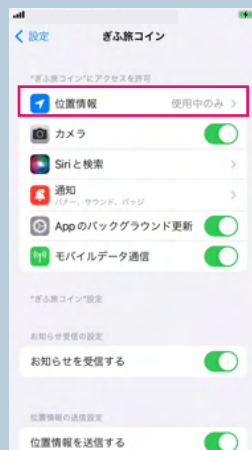

### 1 「探す」をタップ

## スマートフォンの設定確認 (iPhone)

※Androidは、  
機種により操作画面等が異なります。

「設定」のアイコンをタップし、  
「ぎふ旅コイン」を選択

設定

位置情報を許可してください

3